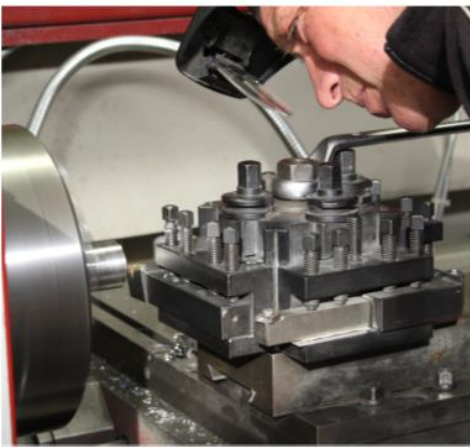

De Begijnhofpoort uit 1640 ontwerp van Christel Druyts computertekening bij Mauquoy

... het draaien van de matrijs ...

... het graveren van de matrijs door de computer ...

... het manueel bijwerken van de matrijs ...

... machine voor het persen van de medaille ...

... blanco schijf rood koper ...

... vooruit, persen maar ...

... geperst, maar nog niet afgedraaid ...

... het afdraaien ...

... afgedraaid en 'gezwart' ...